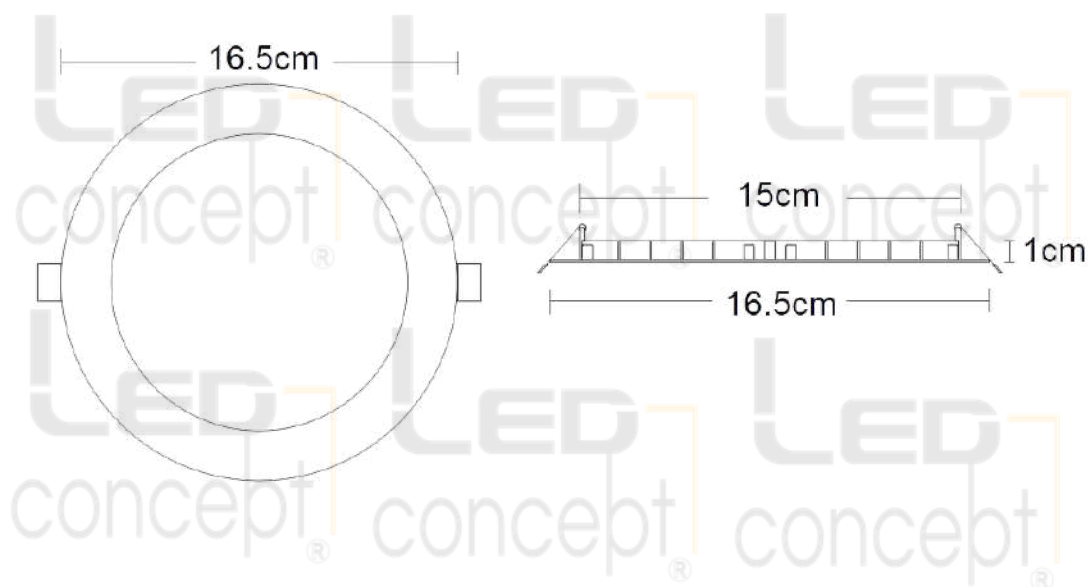

EMPOTRADO SLIM 12W

DESCRIPCIÓN

Luminario slim con Tecnología LED, apto para uso en entornos interiores, resistente a la corrosión, de fácil instalación, esmaltado en color blanco.

CARACTERÍSTICAS ELÉCTRICAS

Código	EM01265RSW	EM01230RSW
Potencia	12W	
Tensión	120-277V~50/60Hz	
Ángulo de Apertura	120°	
Temperatura de Trabajo	-20°C a 40°C	

CARACTERÍSTICAS FÍSICAS

Color	Blanco
Montaje	Empotrar
Difusor	Opalino
Material	Aluminio

CARACTERÍSTICAS LUMÍNICAS

Código	EM01265RSW	EM01230RSW
Temperatura de Color	6500°K	3000°K
Flujo Luminoso	960 LM	
Vida útil	40,000 Hrs	

LED

DIMENSIONES

APLICACIONES

Oficinas

Tiendas
Departamentales

Restaurantes

Hoteles

COMPLEMENTOS

Piezas por caja	40 pzs
Peso por caja	8 Kg
Medidas por caja (cm)	45 x 30 x 37.5
Garantía	2 años

LED

NOM